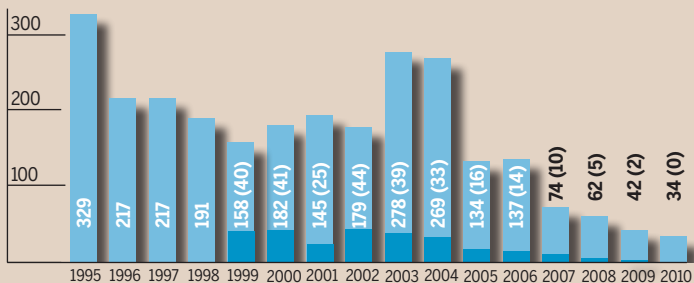

ANTAL INTAGNA PÅ SVENSKA FÄNGELSER

ANTAL PERMISSIONER FRÅN FÄNGELSERNA

ANTAL RYMNINGAR FRÅN FÄNGELSERNA

De mörkblå staplarna och siffrorna inom parentes visar antalet rymningar från de fyra högst säkerhetsklassade anstalterna. Anstalterna delas in i fem säkerhetsklasser. Före 1999 gällde en annan klassindelning, så för de åren ges bara den sammanlagda siffran.

Källa: Kriminalvården