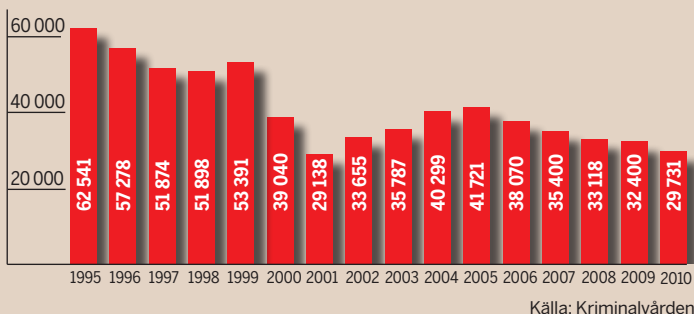

ANTAL INTAGNA PÅ SVENSKA FÄNGELSER

ANTAL PERMISSIONER FRÅN FÄNGELSERNA

ANTAL RYMNINGAR FRÅN FÄNGELSERNA

De mörkblå staplarna och siffrorna inom parentes visar antalet rymningar från de fyra högst säkerhetsklassade anstalterna. Anstalterna delas in i fem säkerhetsklasser. Före 1999 gällde en annan klassindelning, så för de åren ges bara den sammanlagda siffran.

Källa: Kriminalvården